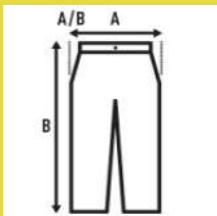

### SIZE

EU	38	40	42	44	46	48	50	52	54
Width	36 cm 14.2"	38 cm 15"	40 cm 15.7"	42 cm 16.5"	44 cm 17.3"	46 cm 18.1"	48 cm 18.9"	50 cm 19.7"	52 cm 20.5"
Length	106 cm 41.7"	107 cm 42.1"	108 cm 42.5"	109 cm 42.9"	109 cm 42.9"	110 cm 43.3"	110 cm 43.3"	110 cm 43.3"	111 cm 43.7"

## PANTALÓN MULTIBOLSILLOS FORRADO

GEFÜTTERTE HOSE MIT MULTITASCHEN

Eigenschaften:

- Zentrale Verschlussöffnung mit Reißverschluss und Knopf
- Elastischer Bund an den Seiten
- Multi-Taschen-Design: 2 schräge Vordertaschen, 2 Seitentaschen und 2 Gesäßtaschen mit Klappe und Klettverschluss
- Zwei segmentierte, wärmeversiegelte Reflektorbänder am unteren Hosenbein
- Innenfutter aus Fleece-Gewebe

### SIZE/Size

EU	38	40	42	44	46	48	50	52	54
Width	36 cm	38 cm	40 cm	42 cm	44 cm	46 cm	48 cm	50 cm	52 cm
Länge	106 cm	107 cm	108 cm	109 cm	109 cm	110 cm	110 cm	110 cm	111 cm

Orange Fluor  
(ORF)

Gold Fluor  
(SYF)